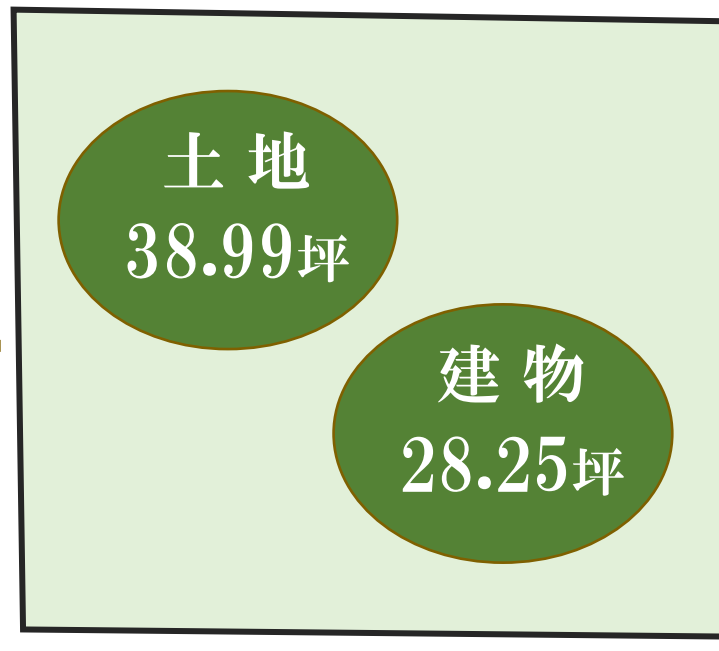

# 府中市押立町二丁目 古屋付 売地

秘蔵物件  
初公開!

販売  
価格 **3,478**万円

京王線『飛田給』駅 徒歩8分

上物まだまだ使えますが...

解体、更地渡し相談可!

## ■現況間取■