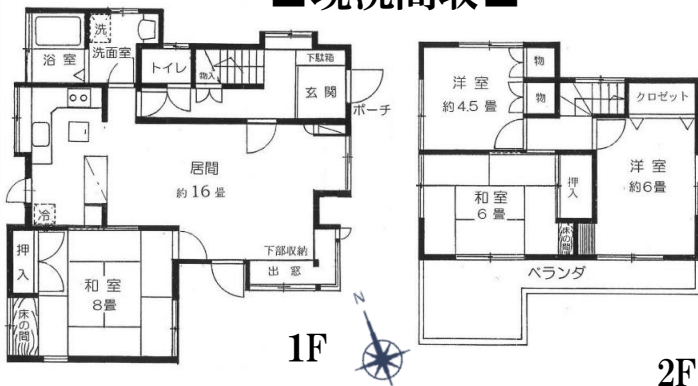

## ■現況間取■

## ■学区

『南白糸台小学校』徒歩2分

『府中第六中学校』徒歩11分

ゆとりの4LDK 東5m公道  
緑の多い閑静な住宅街です♪

※図面と現況が相違する場合は現況優先とさせていただきます ※実測図ではありません

■Outline ○所在地/東京都府中市押立町二丁目 ○交通/京王線飛田給駅 徒歩8分 ○土地権利/所有権 ○地目/宅地 ○都市計画/市街化区域 ○用途地域/第一種低層住居専用地域 ○建ぺい率/40% ○容積率/80%  
○土地/128.92㎡(38.99坪) ○建物/93.40㎡(28.25坪)、1F57.30㎡、2F36.10㎡ ○構造/木造スレート葺2階建 ○築年月/昭和53年12月(昭和63年6月増築) ○設備/東京電力・公営水道・公共下水・プロパンガス ○取引形態/代理